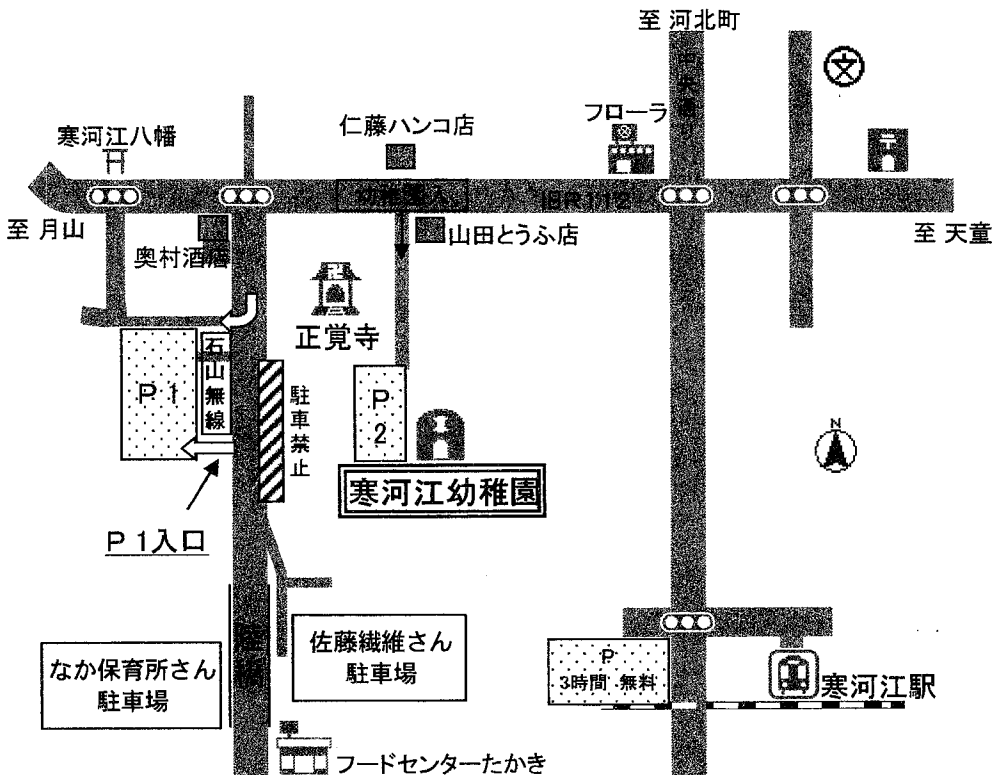

お知らせ

一日体験入園駐車場について

P1・・・職員駐車場（約20台）

P2・・・幼稚園内駐車場

- ・台数に限りがありますのでお近くの方はなるべく徒歩でおいでください。
- ・フローラは他のお客様のご利用にさしつかえますので、なるべくご遠慮ください。
駅前駐車場（3時間無料）をご利用ください。
- ・陸橋下駐車場は佐藤繊維さん・なか保育所さんの専用駐車場になっております
そちらの駐車はご遠慮ください。

路上駐車厳禁!!  部分、本堂うら道路パトカー巡回有
右折禁止箇所がありますので道路標識確認の上、駐車願います。